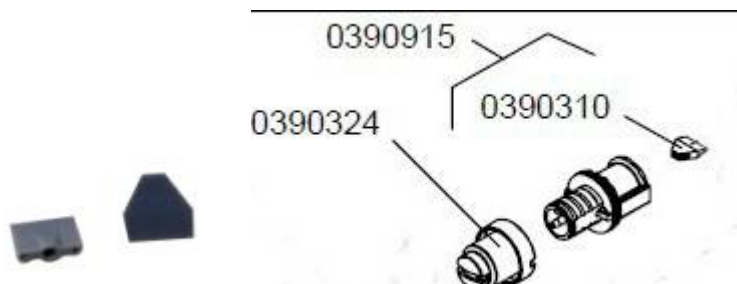

Cenik rezervnih delov COLOWA

(deli niso original, vendar 100% odgovarjajo aparatom za prašno lakiranje.

Če potrebujete del, ki ga v tem ceniku ne najdete, nam prosimo posredujte kataloško številko in potrudili se bomo nabaviti odgovarjajoč del)

Cene so v evrih brez DDV in se lahko spremenijo brez predhodnega opozorila.

0390915 electrode holder F ET
0390313 deflector cone sleeve

0351339 wedge
0390310 Protective wedge
0390916 electrode holder C4 R.ET

0390917 electrode holder C4 R.ET with nozzles